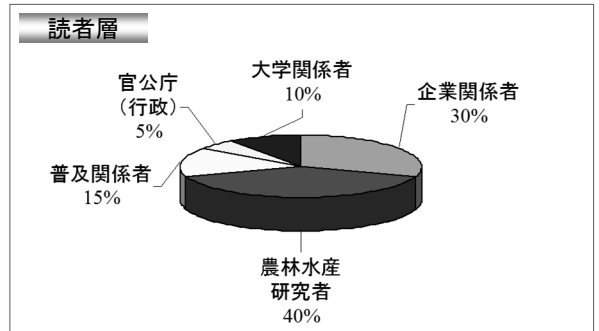

JATAFF ジャーナル

媒体概要

本協会は、産官学の連携と広範な業際的交流を通じ、農林水産・食品分野における試験研究及び革新的な技術開発並びに情報交流の促進に関する支援等を総合的に実施し、農林水産業・食品分野におけるイノベーションの促進及び産業の振興に資することを目的としています。

本誌は、その一環として発行している月刊誌で、2013年1月号から、「テクノイノベーション」と「農林水産技術研究ジャーナル」を統合して、「JATAFF ジャーナル」として新たに発足いたしました。新機関紙は、テクノイノベーション、農林水産技術研究ジャーナルの内容を踏襲し、読者の皆様のご意見をいただきながら、さらなる内容の充実を目指してまいります。

新ジャーナルの編集方針としては、「農林水産業および食品産業等関連産業にかかわる最近の研究成果、先端的な技術開発の動向、今後の研究開発や産業化に資する情報を、対象分野のほか理工医等周辺部門からも広く収集し、それらの動向を考慮した横断的な課題設定による特集を体系的に企画編集する。また、当法人の関わる表彰事業や農林水産技術会議が実施する事業で、そのとりまとめが当法人の記事としてふさわしいものについても特集等の対象とする。」としております。また、その他の記事として、トピックス、会員情報、産業界および行政等の動向、レポート、イベント案内等をコンパクトに紹介いたします。また、雑誌名の変更に伴い表紙のデザインも一新いたしました。

【Media DATA】

- ★発行部数／3,000部   ★発行日／月刊 毎月1日
- ★配布方法／会員配布・一部販売
- ★規格／A4判(天地297mm×左右210mm)
- ★発行者／公益社団法人 農林水産・食品産業技術振興協会
- ★広告申込締切／前々月20日   ★広告原稿締切／前月5日

【広告料金表】

掲載頁	広告有効寸法	料金(消費税別)	入稿形態
表2(1色1頁)	天地250mm×左右180mm	¥70,000	完全データ (出力見本添付)
表2(カラー1頁)	天地250mm×左右180mm	¥100,000	
表3(1色1頁)	天地250mm×左右180mm	¥70,000	
表3(カラー1頁)	天地250mm×左右180mm	¥100,000	
後付(モノクロ1頁)	天地250mm×左右180mm	¥60,000	
後付(モノクロ1/2頁)	天地125mm×左右180mm	¥40,000	
挟込み(1枚)	—	¥80,000	印刷物支給

※広告データの製作費は別途ご請求させていただきます。
※ブリード判不可。

広告掲載のお問い合わせ・お申込み

株式会社 明報社

〒104-0061 東京都中央区銀座7-12-4 友野本社ビル7F
TEL (03)3546-1337 FAX (03)3546-6306
E-mail info@meihosha.co.jp
ホームページ <http://www.meihosha.co.jp>